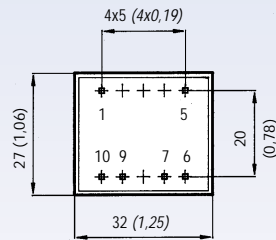

Tel.: (34) 93 371 23 16  
 Fax: (34) 93 371 29 00  
 E-mail: [avisor@avisor.com](mailto:avisor@avisor.com)  
 Internet: [www.avisor.com](http://www.avisor.com)

Tamaño EI 30/15.5T  
 Size EI 30/15.5T

Potencia 2VA  
 Power output 2VA

Dimensiones mm. (inches)  
 Dimensions mm. (inches)

EI 30/15.5  
 EI 30/15.5T

Pri. = 1-5 (115V ó 230V)  
 1 Sec. = 7-9  
 2 Sec. = 6-7 / 9-10

Esquema eléctrico  
 Electric arrangement

Conexión Secundario / Secondary Connections