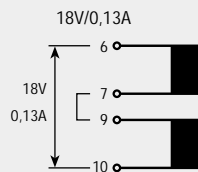

Dimensiones mm. (inches)  
 Dimensions mm. (inches)

EI 30/15.5  
 EI 30/15.5T

Pri. = 1-5 (115V ó 230V)  
 1 Sec. = 7-9  
 2 Sec. = 6-7 / 9-10

Esquema eléctrico  
 Electric arrangement

Conexión Secundario / Secondary Connections

Esquema  
 Circuit arrangement

Conexión serie  
 Serial connection

Conexión paralelo  
 Parallel connection

SERIE  
 ES