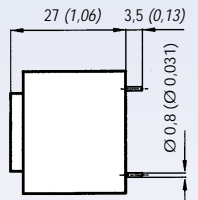

Tel.: (34) 93 371 23 16  
 Fax: (34) 93 371 29 00  
 E-mail: [avisor@avisor.com](mailto:avisor@avisor.com)  
 Internet: [www.avisor.com](http://www.avisor.com)

Tamaño EI 30/15.5T  
 Size EI 30/15.5T

Potencia 2VA  
 Power output 2VA

Dimensiones mm. (inches)  
 Dimensions mm. (inches)

EI 30/15.5  
 EI 30/15.5T

Pri. = 1-5 (115V ó 230V)  
 1 Sec. = 7-9  
 2 Sec. = 6-7 / 9-10

Esquema eléctrico  
 Electric arrangement

Conexión Secundario / Secondary Connections